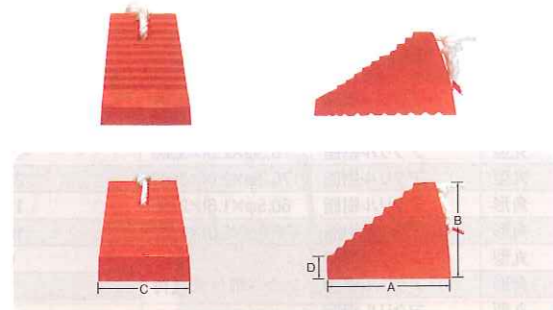

ラバーチョック(タイヤストッパー)

品番	商品コード	寸法(mm)				質量(kg)
		A	B	C	D	
P-6-S(小型用)	・3299693	170	100	95	20	1.3
P-6-L(大型用)	・3299685	240	180	165	45	5

歩行者マット

特長 ■足元しっかり安心設計。
■雨天でも滑りません。

商品コード	色	サイズ	質量(kg)
1281018	グリーン(文字は黄色)	600W×3600L	11