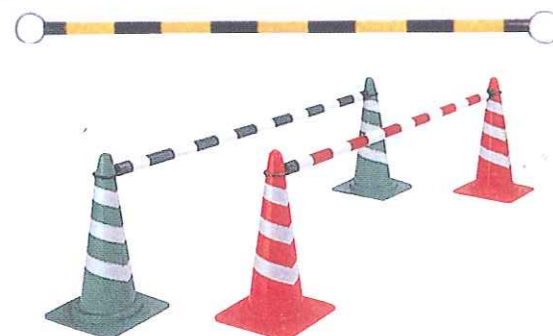

ガードバー

照会 〇 φ43mm・2m・3m・3段式もあります。ご照会下さい。

品番	商品コード	仕様 (mm)	入数 (本)	計算質量 (kg)
ガードバー-1.5m(黄黒)	1064661	φ34	30	0.36
ガードバー-2m(黄黒)	1064670	φ34	30	0.45
ガードバー-2m(赤/白)	1235369	φ34	30	0.45
ガードバー-2m(緑/白)	1002336	φ34	30	0.45
ガードバー-2m(黄/白)	1002337	φ34	30	0.45
ガードバー-2m(青/白)	1002338	φ34	30	0.45
伸縮ガードバー-2m(黄黒)2段	1273660	φ36	20	0.52
伸縮ガードバー-2m(赤・青・緑-白)2段	1292907	φ36	20	0.52
伸縮ガードバー-2m(黄黒)2段	—	φ39	20	0.62
伸縮ガードバー-2m(赤・青・緑-白)2段	1295221	φ39	20	0.62

その他の製品 下記の商材も取り扱っておりますので当社へお問い合わせ下さい。

- ■ガードフェンス
- ■パイプバリケード
- ■パイプ式土のうバリケード
- ■標識用バリケード
- ■アーチスタンド
- ■びっくりフェンス(樹脂製)
- ■筋入りゴムマット(B山マット)
- ■アースガード

各種コーン

■カラーコーン

●材質 / PE

■ソフトコーン

●材質 / PVC

■スコッチコーン

●材質 / PE

■セフティーコーン

●材質 / PVC

■ラバーコーン

●材質 / 総ゴム製
●サビ、ケガの心配なし

品名	寸法(mm)	梱包	質量(kg)	仕様
カラーコーン	H700×380角	20	1.1	色=赤・緑・黄・青・白
ソフトコーン	H450×267角	1	1.0	色=赤・黄
ソフトコーン	H700×365角	1	2.5	色=赤・黄
スコッチコーン	H700×380角	20	1.1	色=赤/白・緑/白・黄/赤/青/白/白/赤
セフティーコーン(普通反射)	H700×380角	10	3	色=赤/白・緑/白・黒/黄・青/白 ※高規格反射3kg・5kgも有ります。
ラバーコーン 反射/無反射	H700×365角	5	3.7	色=黄・黒 H450も有ります。

品名	商品コード	品名	商品コード
カラーコーン 黄 700H	1002322	スコッチコーン 赤/白 3本線 700H	1064335
カラーコーン 緑 700H	1002323	スコッチコーン 緑/白 3本線 700H	1098621
カラーコーン 白 700H	1002324	セフティーコーン 反射 3kg	1047171
カラーコーン 青 700H	1056308	セフティーコーン 反射 5kg	1047180
カラーコーン 赤 700H	1064378	ラバーコーン 反射 K700A	1002332
スコッチコーン 青/白 3本線 700H	1002325	ラバーコーン 無反射 黄/黒 450	1224448
スコッチコーン 黄/白 3本線 700H	1002327	ラバーコーン 反射 黄/黒 450	1224456
スコッチコーン 白/赤 3本線 700H	1002328	ラバーコーン 反射 黄/黒 700	1235342
スコッチコーン 赤/白 4本線 700H	1002329	ラバーコーン 無反射 黄/黒 700	1235351

照会 〇 ラバーコーンの公園タイプ(赤・白)はご照会下さい。

■ロープの通し穴付きコーン

ガードコーン

●重石不要
●満水時3.7kg

ガードスコッチコーン

●反射テープ付

品名	商品コード	寸法(mm)	梱包	質量(kg)
ガードコーン(赤)	1064572	H757×370角	10	1.3
ガードスコッチコーン(赤)	1064408	H757×370角	10	1.3

■コーン用おもし(ゴム製)

商品コード	寸法(mm)	質量(kg)
1083054	345×345	2.0

■ジャンボコーン

●材質 / PE

品番(サイズ) (mm)	商品コード	質量(kg)	色
900H×395角	—	2.0	赤
1200H×620角	—	2.7	
1800H×950角	1047163	8.0	

その他の製品 下記の商材も取り扱っておりますので当社へお問い合わせ下さい。

- ■コーンチェーン