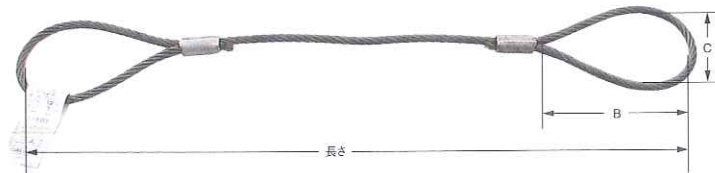

JISロック止ワイヤ 0/0 **TATYO**

| 径 | アイの長さ(B) | アイの幅(C) |
|----|----------|---------|
| 6 | 160 | 80 |
| 9 | 200 | 100 |
| 12 | 240 | 120 |
| 16 | 280 | 140 |

●一本吊り厳禁

| 径 | 6 | | | 9 | | | 12 | | | 16 | | |
|-----|-----------|-------|------|-----------|-------|------|-----------|-------|------|-----------|-------|------|
| | 長さ(m) | 商品コード | 結束数 | 質量 | 商品コード | 結束数 | 質量 | 商品コード | 結束数 | 質量 | 商品コード | 結束数 |
| 1 | ・ 3249009 | 10 | 0.19 | ・ 3001662 | 5 | 0.43 | ・ 3001668 | 5 | 0.81 | ・ 3001674 | 5 | 1.78 |
| 1.5 | ・ 3249017 | 10 | 0.26 | ・ 3305171 | 5 | 0.56 | ・ 3305553 | 5 | 1.05 | ・ 3305936 | 5 | 2.21 |
| 2 | ・ 3249025 | 10 | 0.32 | ・ 3001663 | 5 | 0.69 | ・ 3001669 | 5 | 1.29 | ・ 3001675 | 4 | 2.63 |
| 2.5 | ・ 3249033 | 10 | 0.39 | ・ 3305197 | 5 | 0.83 | ・ 3305570 | 5 | 1.52 | ・ 3305952 | 4 | 3.06 |
| 3 | ・ 3249041 | 10 | 0.45 | ・ 3001664 | 5 | 0.96 | ・ 3001670 | 5 | 1.76 | ・ 3001676 | 4 | 3.48 |
| 4 | ・ 3249122 | 10 | 0.57 | ・ 3001665 | 5 | 1.23 | ・ 3001671 | 5 | 2.24 | ・ 3001677 | 4 | 4.33 |
| 5 | ・ 3249149 | 5 | 0.69 | ・ 3001666 | 5 | 1.5 | ・ 3001672 | 5 | 2.72 | ・ 3001678 | 4 | 5.18 |
| 6 | ・ 3249165 | 5 | 0.81 | ・ 3001667 | 5 | 1.77 | ・ 3001673 | 5 | 3.2 | ・ 3001679 | 4 | 6.03 |